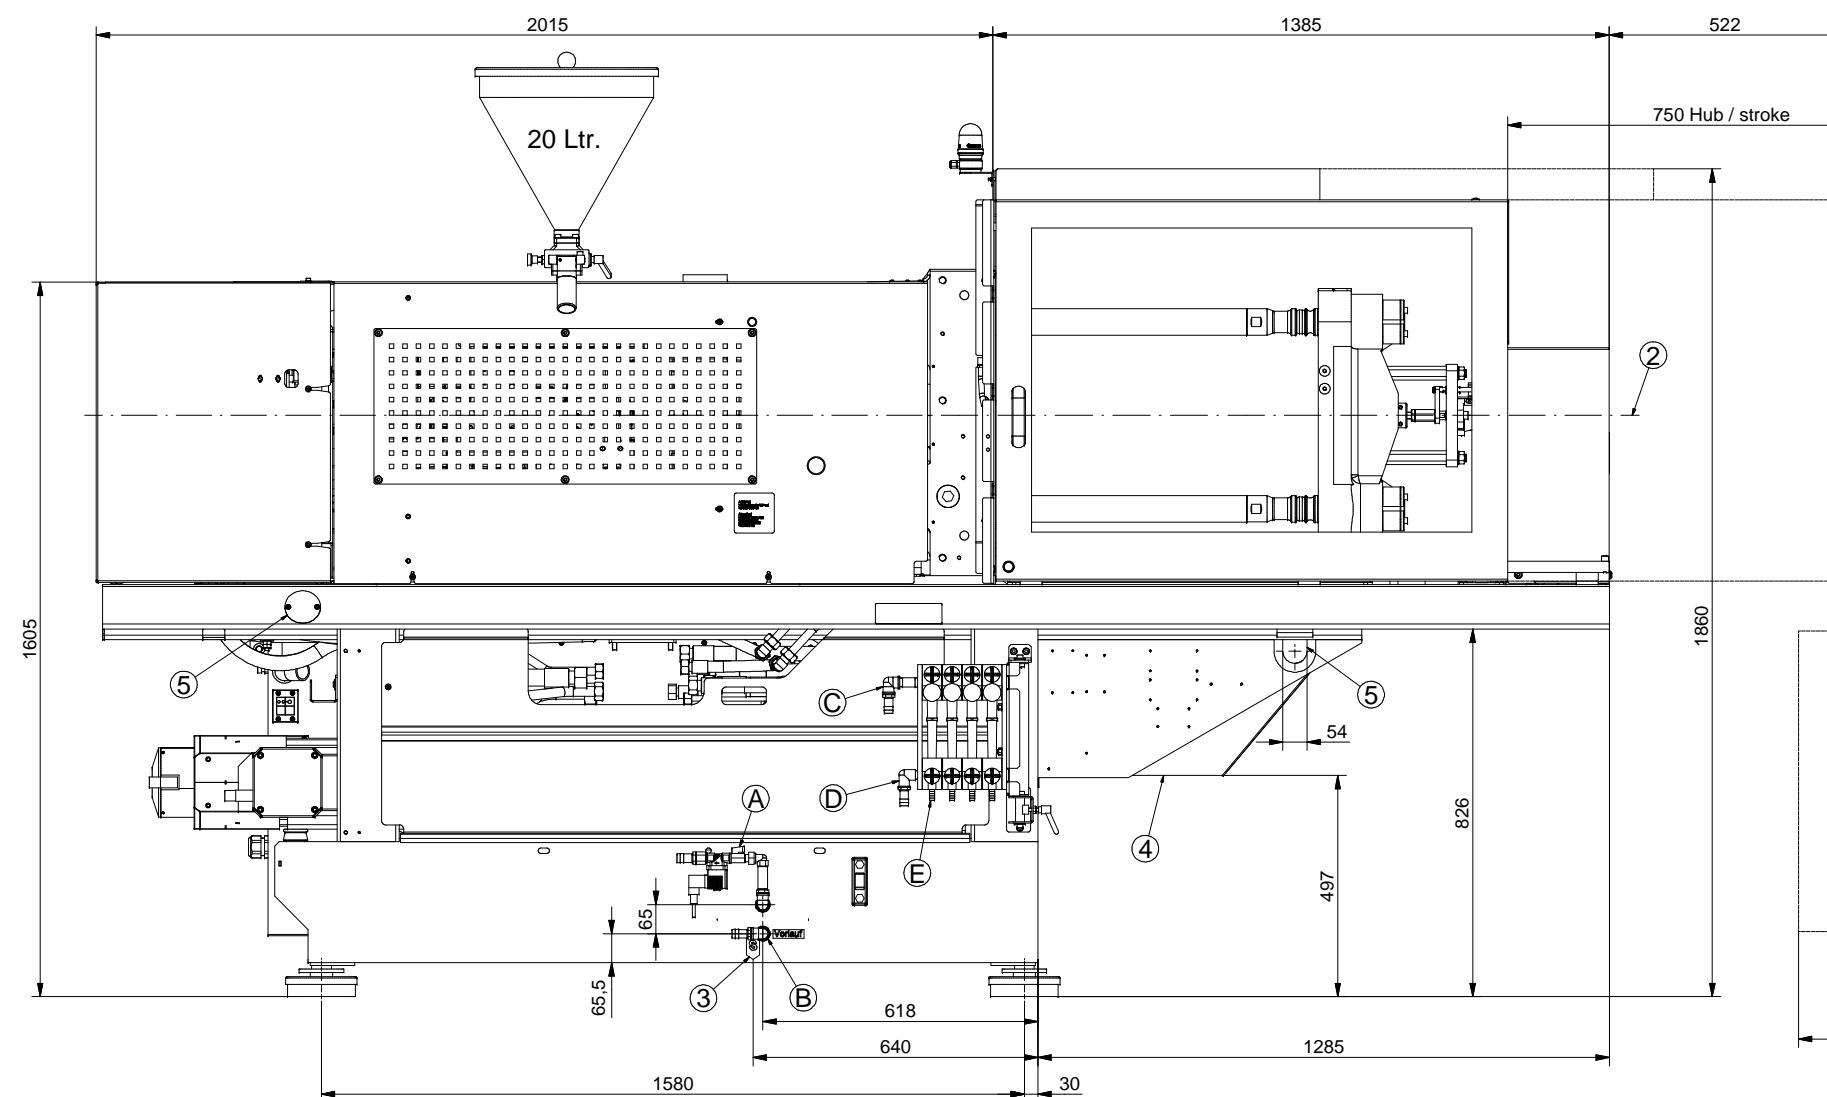

BOY 100 E

Spritzgiessautomaten

Raumbedarf / Space requirement / Plan d'encombrement / Dimensiones de máquina

- ① Hauptversorgung
Main source
Alimentation en courant principale
Suministro eléctrico principal
 - ② Aufbaumitte
Middle of superstructure
Centre de superstructure
Centro de estructura
 - ③ Schwerpunkt ohne Öllfüllung
Centre of gravity without oil total
Centre de gravité sans remplissage d'huile
Centro de gravedad sin carga de aceite
 - ④ Ausfallschacht
Trip chute
Goulette de décharge
Tolva de descarga
 - ⑤ Transportbohrung
Transport hole
Trou de transport
Taladro de transporte
 - ⑥ Öffnung für Handlinggerät
Opening for handling devices
Ouverture pour des robots
Abertura para la manipulación robot
- A Kühlwasseranschluss für Ölbehälter ø21 (Rücklauf)
Cooling water connection for the oil tank ø21 (Return flow)
Branchement d'eau pour le réservoir d'huile ø21 (Retour)
Empalme de agua para depósito de aceite ø21 (Retorno)
 - B Kühlwasseranschluss für Ölbehälter ø21 (Vorlauf)
Cooling water connection for the oil tank ø21 (Feeder flow)
Branchement d'eau pour le réservoir d'huile ø21 (Arrivée)
Empalme de agua para depósito de aceite ø21 (Avance)
 - C Kühlwasseranschluss für Formkühlung ø21 (Rücklauf)
Cooling water connection for mould cooling ø21 (Return flow)
Branchement d'eau pour refroidissement du moule ø21 (Retour)
Empalme de agua para refrigeración del molde ø21 (Retorno)
 - D Kühlwasseranschluss für Formkühlung ø21 (Vorlauf)
Cooling water connection for mould cooling ø21 (Feeder flow)
Branchement d'eau pour refroidissement du moule ø21 (Arrivée)
Empalme de agua para refrigeración del molde ø21 (Avance)
 - E Formanschlüsse ø12 - Vordere Reihe: Vorlauf; Hintere Reihe: Rücklauf
Mould connectors ø12 - Front row: Feeder flow; Rear row: Return flow
Raccords sur le moule ø12 - Rangée avant: Arrivée; Rangée arrière: Retour
Empalmes del molde ø12 - Línea delantera: Avance; Línea trasera: Retorno