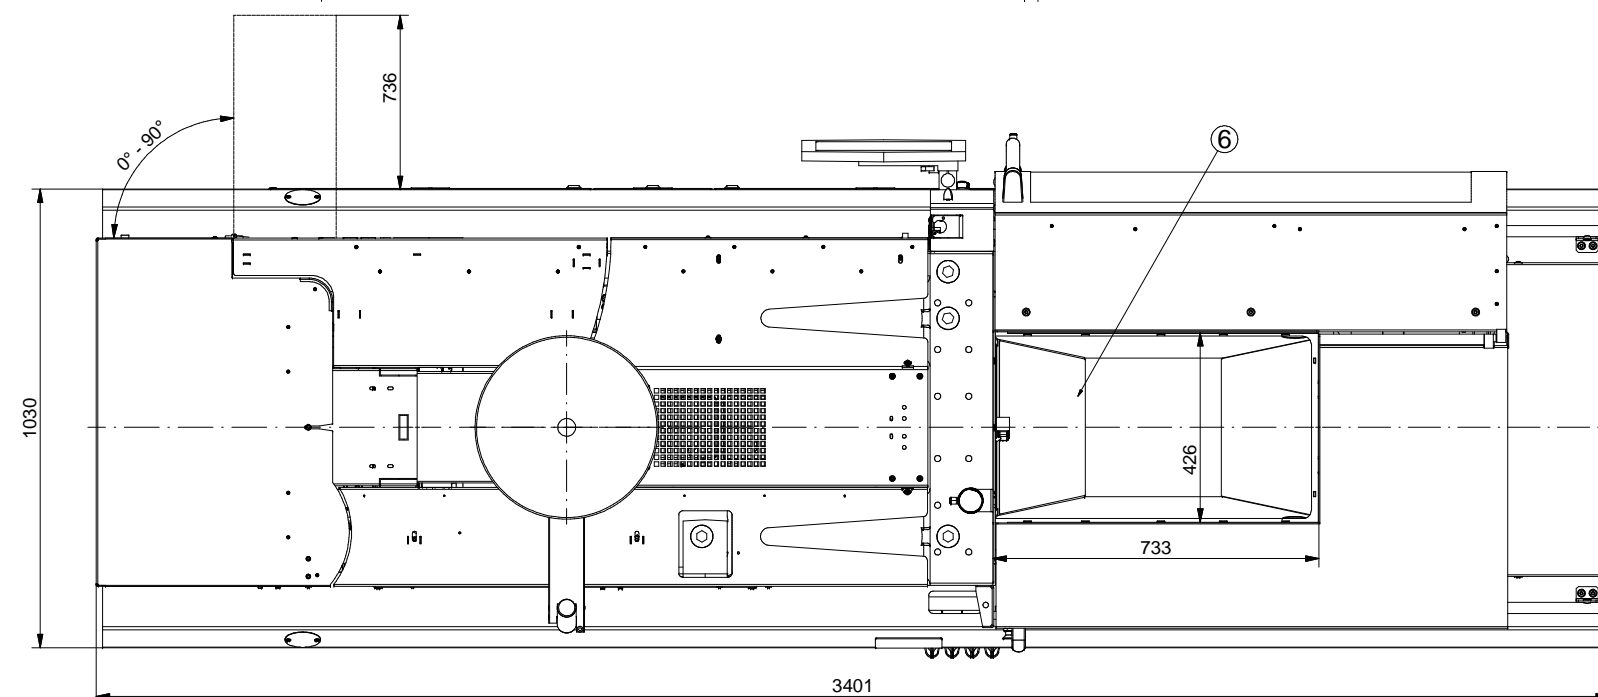

BOY 100 E

Spritzgiessautomaten

Raumbedarf / Space requirement / Plan d'encombrement / Dimensiones de máquina

- ① Hauptversorgung
Main source
Alimentation en courant principale
Suministro eléctrico principal
 - ② Aufbaumitte
Middle of superstructure
Centre de superstructure
Centro de estructura
 - ③ Schwerpunkt ohne Öllfüllung
Centre of gravity without oil total
Centre de gravité sans remplissage d'huile
Centro de gravedad sin carga de aceite
 - ④ Ausfallschacht
Trip chute
Goulette de décharge
Tolva de descarga
 - ⑤ Transportbohrung
Transport hole
Trou de transport
Taladro de transporte
 - ⑥ Öffnung für Handlinggerät
Opening for handling devices
Ouverture pour des robots
Abertura para la manipulación robot
- A Kühlwasseranschluss für Ölbehälter ø21 (Rücklauf)
Cooling water connection for the oil tank ø21 (Return flow)
Branchement d'eau pour le réservoir d'huile ø21 (Retour)
Empalme de agua para depósito de aceite ø21 (Retorno)
 - B Kühlwasseranschluss für Ölbehälter ø21 (Vorlauf)
Cooling water connection for the oil tank ø21 (Feeder flow)
Branchement d'eau pour le réservoir d'huile ø21 (Arrivée)
Empalme de agua para depósito de aceite ø21 (Avance)
 - C Kühlwasseranschluss für Formkühlung ø21 (Rücklauf)
Cooling water connection for mould cooling ø21 (Return flow)
Branchement d'eau pour refroidissement du moule ø21 (Retour)
Empalme de agua para refrigeración del molde ø21 (Retorno)
 - D Kühlwasseranschluss für Formkühlung ø21 (Vorlauf)
Cooling water connection for mould cooling ø21 (Feeder flow)
Branchement d'eau pour refroidissement du moule ø21 (Arrivée)
Empalme de agua para refrigeración del molde ø21 (Avance)
 - E Formanschlüsse ø12 - Vordere Reihe: Vorlauf; Hintere Reihe: Rücklauf
Mould connectors ø12 - Front row: Feeder flow; Rear row: Return flow
Raccords sur le moule ø12 - Rangée avant: Arrivée; Rangée arrière: Retour
Empalmes del molde ø12 - Línea delantera: Avance; Línea trasera: Retorno