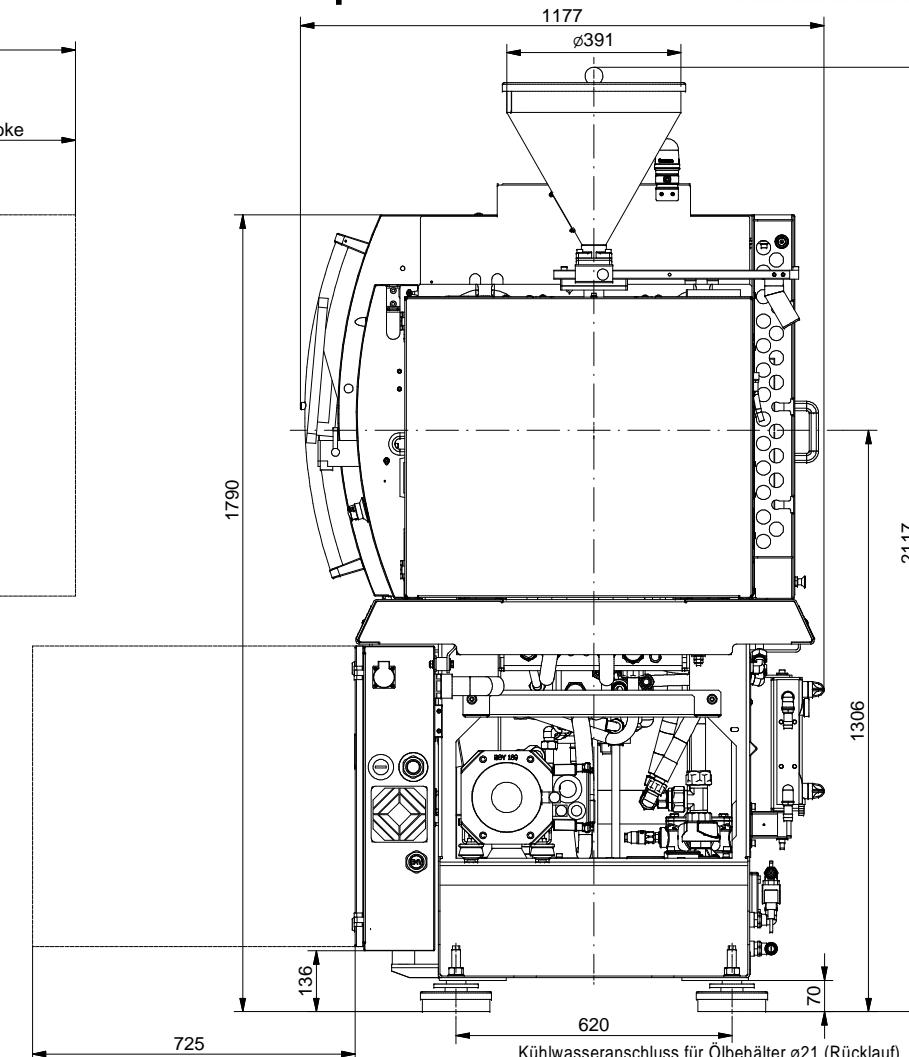

BOY 100 E

Spritzgiessautomaten

Raumbedarf / Space requirement / Plan d'encombrement / Dimensiones de máquina

- ① Hauptversorgung
Main source
Alimentation en courant principale
Suministro eléctrico principal
 - ② Aufbaumitte
Middle of superstructure
Centre de superstructure
Centro de estructura
 - ③ Schwerpunkt ohne Öllfüllung
Centre of gravity without oil total
Centre de gravité sans remplissage d'huile
Centro de gravedad sin carga de aceite
 - ④ Ausfallschacht
Trip chute
Goulette de décharge
Tolva de descarga
 - ⑤ Transportbohrung
Transport hole
Trou de transport
Taladro de transporte
 - ⑥ Öffnung für Handlinggerät
Opening for handling devices
Ouverture pour des robots
Abertura para la manipulación robot
- A Kühlwasseranschluss für Ölbehälter ø21 (Rücklauf)
Cooling water connection for the oil tank ø21 (Return flow)
Branchement d'eau pour le réservoir d'huile ø21 (Retour)
Empalme de agua para depósito de aceite ø21 (Retorno)
 - B Kühlwasseranschluss für Ölbehälter ø21 (Vorlauf)
Cooling water connection for the oil tank ø21 (Feeder flow)
Branchement d'eau pour le réservoir d'huile ø21 (Arrivée)
Empalme de agua para depósito de aceite ø21 (Avance)
 - C Kühlwasseranschluss für Formkühlung ø21 (Rücklauf)
Cooling water connection for mould cooling ø21 (Return flow)
Branchement d'eau pour refroidissement du moule ø21 (Retour)
Empalme de agua para refrigeración del molde ø21 (Retorno)
 - D Kühlwasseranschluss für Formkühlung ø21 (Vorlauf)
Cooling water connection for mould cooling ø21 (Feeder flow)
Branchement d'eau pour refroidissement du moule ø21 (Arrivée)
Empalme de agua para refrigeración del molde ø21 (Avance)
 - E Formanschlüsse ø12 - Vordere Reihe: Vorlauf; Hintere Reihe: Rücklauf
Mould connectors ø12 - Front row: Feeder flow; Rear row: Return flow
Raccords sur le moule ø12 - Rangée avant: Arrivée; Rangée arrière: Retour
Empalmes del molde ø12 - Línea delantera: Avance; Línea trasera: Retorno